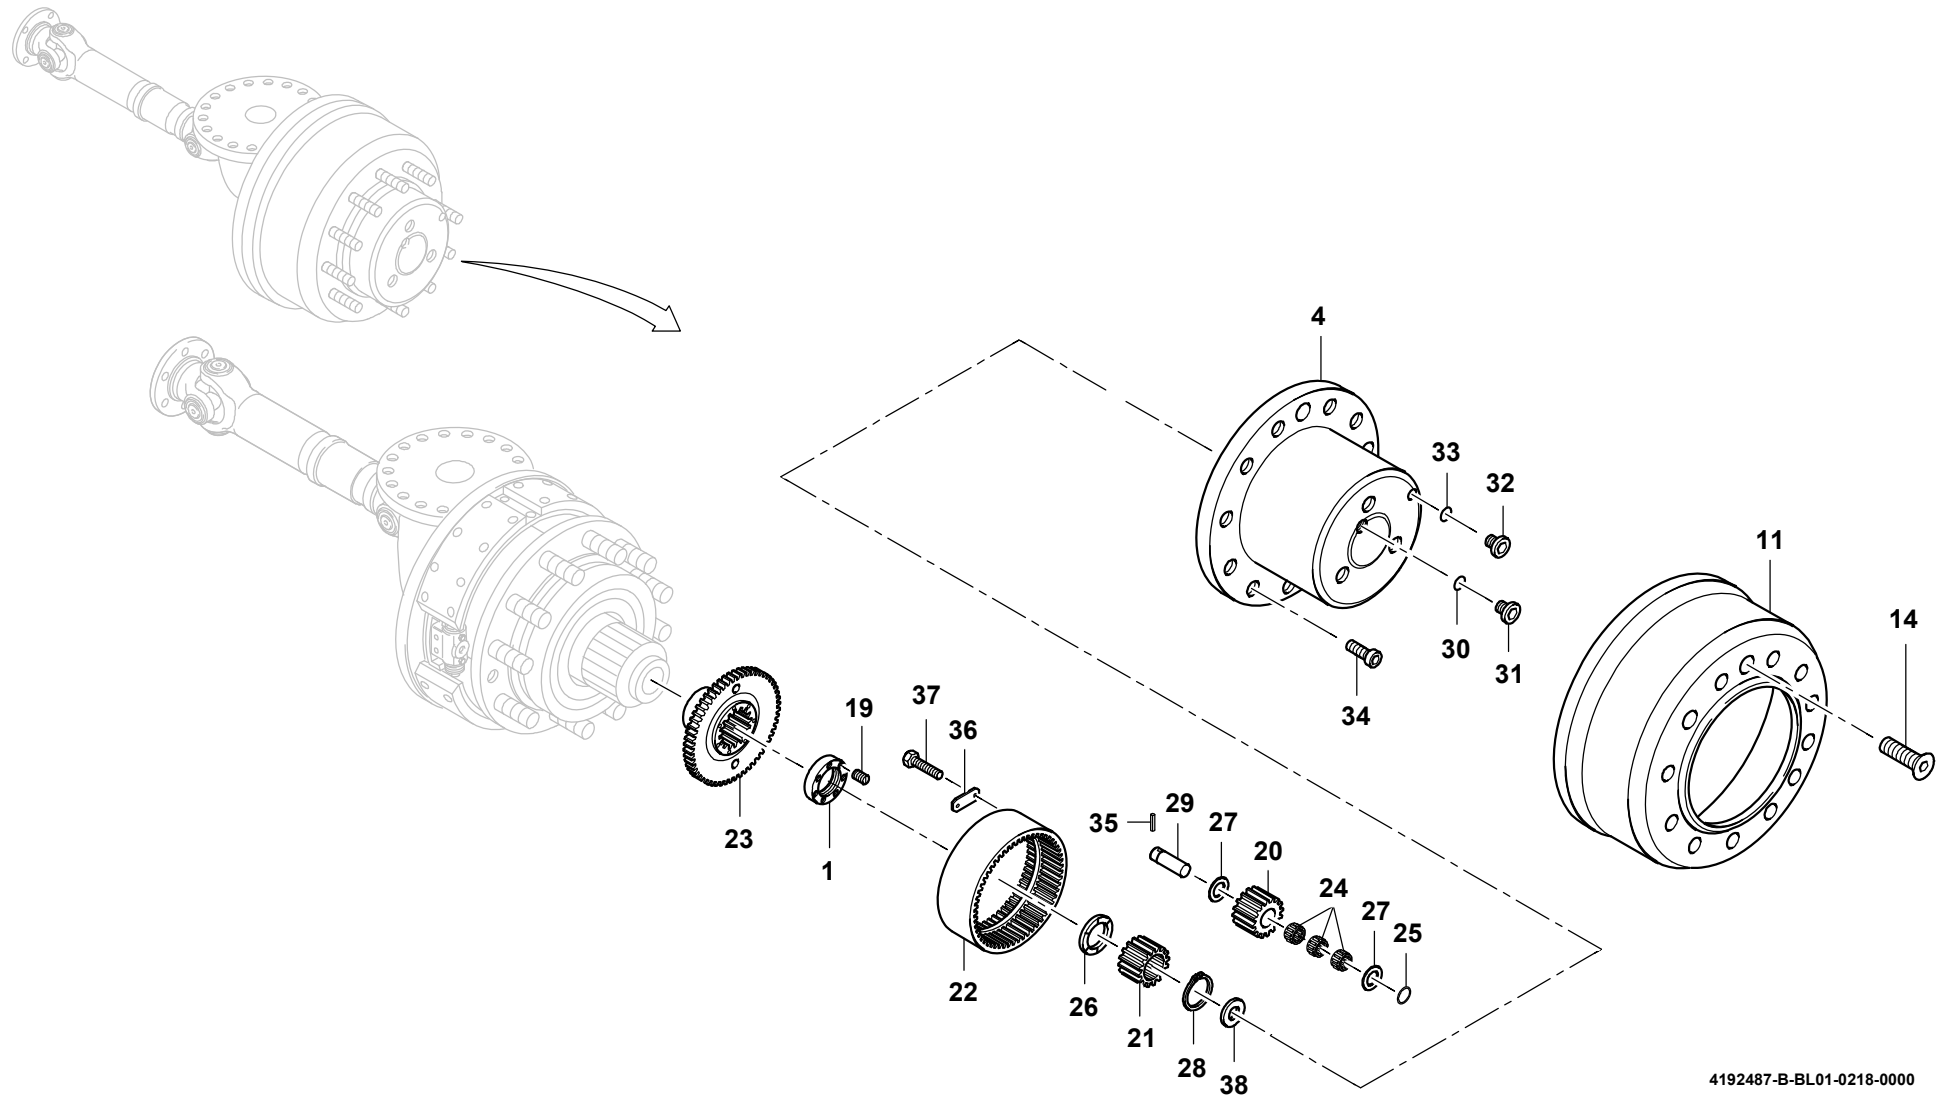

**GROVE**RADANTRIEB  
WHEEL DRIVEBILDТАFЕL  
PICTORIAL DISPLAY**GMK3060**

02.18

**4192487-ETL B**

1/2

4192487-B-BL01-0218-0000

**GROVE**RADANTRIEB  
WHEEL DRIVEBILDTADEL  
PICTORIAL DISPLAY**GMK3060**

02.18

**4192487-ETL B**

2/2